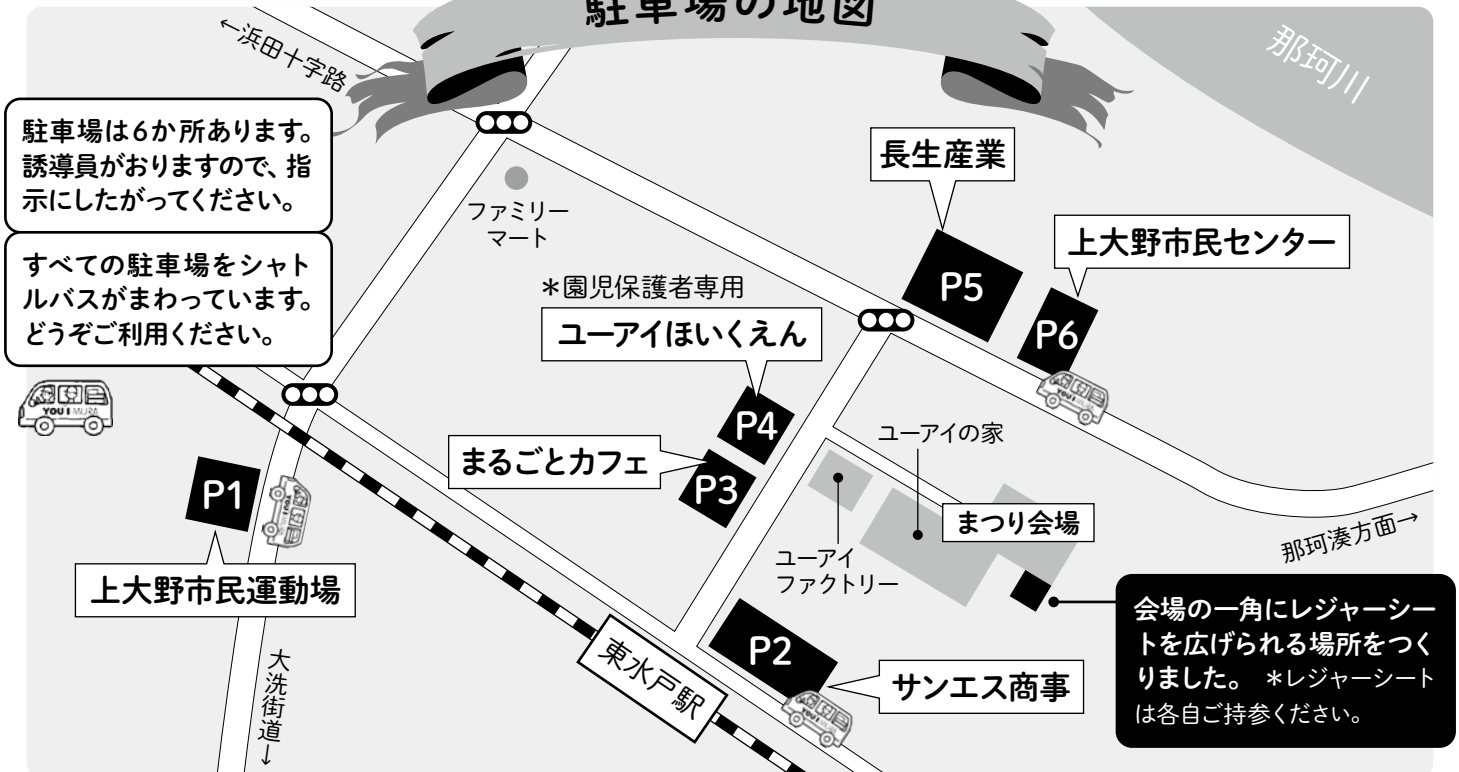

駐車場の地図

社会福祉法人 ユーアイ村

問い合わせ TEL 029-222-1822

- 雨天時は室内で小規模に開催します。
- 近隣のみなさまには音響のご迷惑をおかけしますが、なにとぞご容赦ください。
- お車でお出での方、お酒を飲んだら運転厳禁です！
- 駐車場には限りがあります。できるだけ徒歩もしくは公共交通機関をご利用ください。